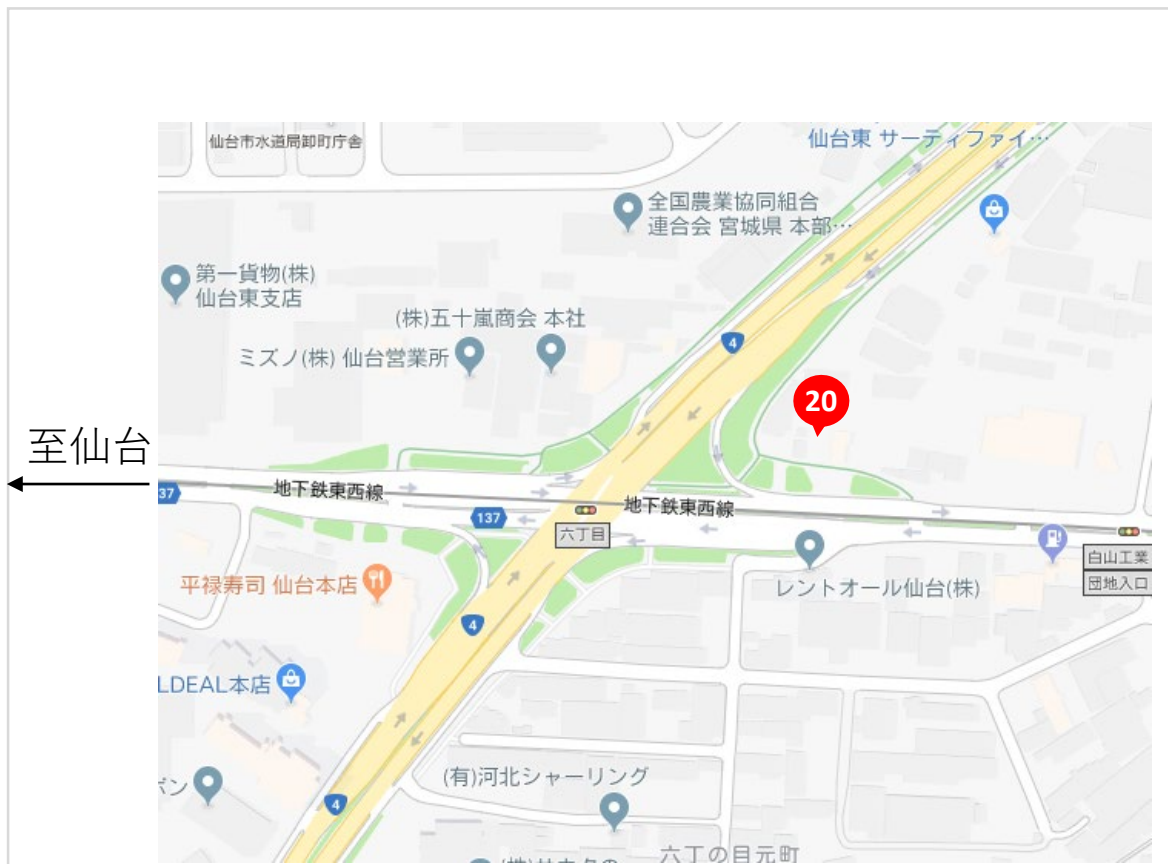

# ホテルMAP

〈アクセス〉 地下鉄東西線 六丁の目駅より徒歩約8分  
 仙台東部道路 仙台東ICより車で約5分  
 仙台駅より車で約11分

〈アクセス〉 JR長町駅より約1.5km 車で約8分  
 仙台南部道路 長町インターより車で約1分  
 仙台駅より車で約16分

- ①仙台ワシントンホテル
- ②ANAホリディ・イン仙台
- ③ダイワロイネットホテル仙台
- ④仙台国際ホテル
- ⑤江陽グランドホテル
- ⑥ホテルレオパレス仙台
- ⑦ホテルユニサイト仙台
- ⑧ホテルプレミアムグリーンヒルズ
- ⑨ホテルグランテラス仙台南分町
- ⑩ホテル法華クラブ仙台
- ⑪ホテルビスタ仙台